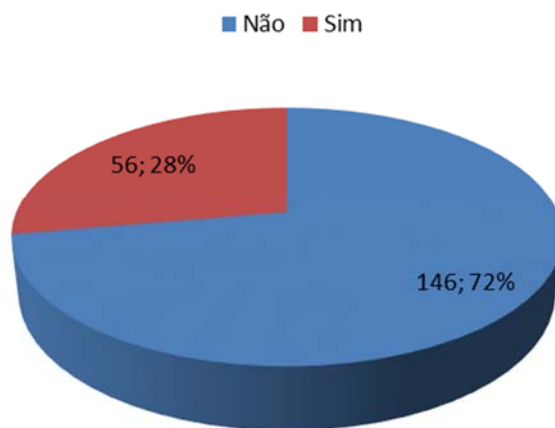

Instituições com circuito redundante