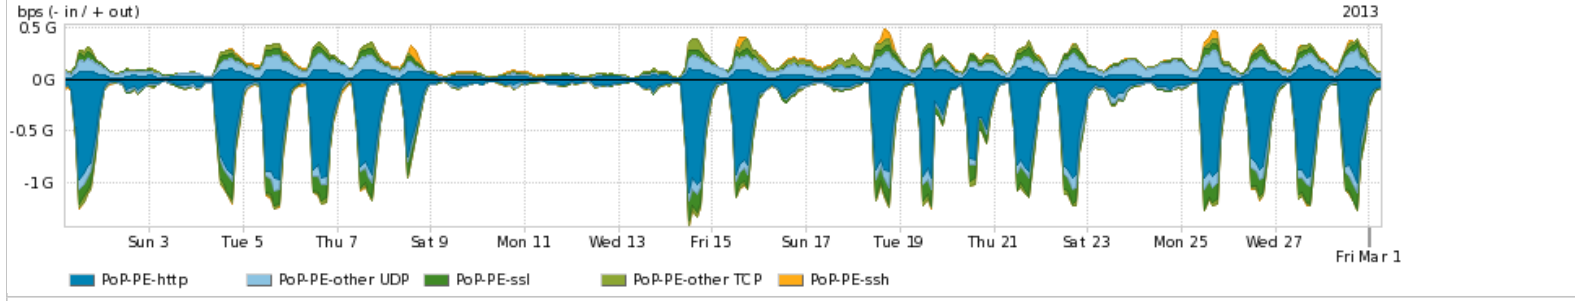

Distribuição do tráfego do PoP-PE por aplicação (análise em camada 3 e 4)

Average | Max | PCT95

PROFILE	APPLICATION	IN	OUT	TOTAL	
☒	PoP-PE	http	262.63 Mbps	46.64 Mbps	309.27 Mbps
☒	PoP-PE	other UDP	32.80 Mbps	66.01 Mbps	98.81 Mbps
☒	PoP-PE	ssl	42.35 Mbps	20.38 Mbps	62.74 Mbps
☒	PoP-PE	other TCP	11.43 Mbps	24.95 Mbps	36.39 Mbps
☒	PoP-PE	ssh	2.27 Mbps	6.41 Mbps	8.69 Mbps