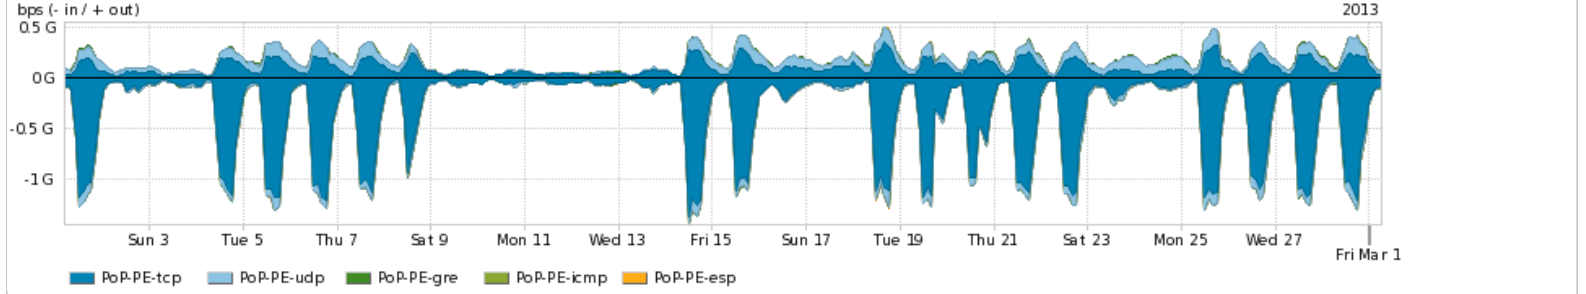

PROFILE	APPLICATION	IN	OUT	TOTAL
☐	PoP-PE	macromedia-fcs	6.12 Mbps	600.48 Kbps	6.72 Mbps
☐	PoP-PE	dns	665.86 Kbps	3.10 Mbps	3.77 Mbps
☐	PoP-PE	smtp	1.23 Mbps	789.55 Kbps	2.02 Mbps
☐	PoP-PE	sip	561.04 Kbps	366.40 Kbps	927.45 Kbps
☐	PoP-PE	bittorrent	134.08 Kbps	444.41 Kbps	578.49 Kbps

Distribuição do tráfego do PoP-PE por protocolo

Average | Max | PCT95

	PROFILE	PROTOCOL	IN	OUT	TOTAL
☒	PoP-PE	tcp	327.22 Mbps	101.04 Mbps	428.25 Mbps
☒	PoP-PE	udp	34.04 Mbps	69.49 Mbps	103.53 Mbps
☒	PoP-PE	gre	619.67 Kbps	2.10 Mbps	2.72 Mbps
☒	PoP-PE	icmp	173.95 Kbps	169.94 Kbps	343.89 Kbps
☒	PoP-PE	esp	159.64 Kbps	34.39 Kbps	194.03 Kbps
☐	PoP-PE	ipv6	1.51 Kbps	5.65 Kbps	7.16 Kbps
☐	PoP-PE	rsvp	1.00 bps	7.00 bps	8.00 bps
☐	PoP-PE	pim	0.00 bps	6.00 bps	6.00 bps
☐	PoP-PE	ip	0.00 bps	0.00 bps	0.00 bps
☐	PoP-PE	61	0.00 bps	0.00 bps	0.00 bps