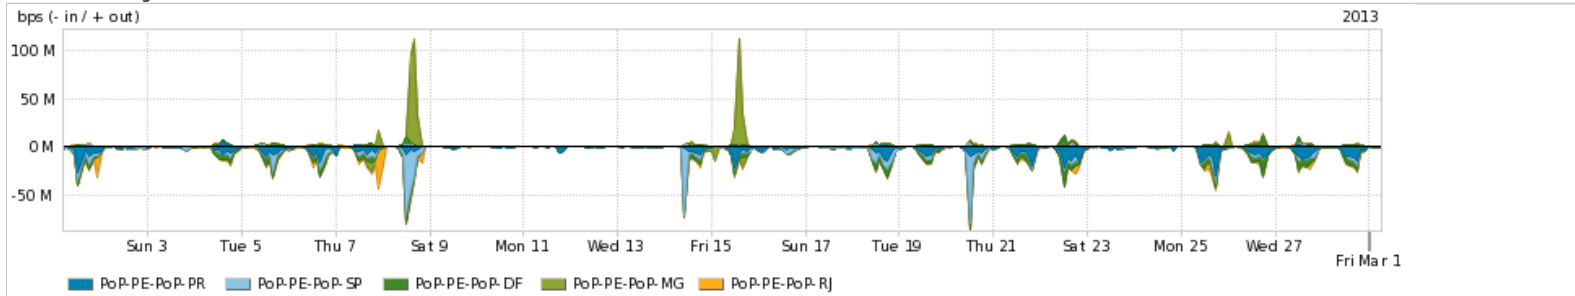

Interesse de tráfego do PoP-PE com os outros PoPs da RNP

Average | Max | PCT95

PROFILE	PROFILE	IN	OUT	TOTAL	
☒	PoP-PE	PoP-PR	2.68 Mbps	124.63 Kbps	2.80 Mbps
☒	PoP-PE	PoP-SP	2.08 Mbps	196.31 Kbps	2.27 Mbps
☒	PoP-PE	PoP-DF	1.51 Mbps	470.89 Kbps	1.98 Mbps
☒	PoP-PE	PoP-MG	324.40 Kbps	1.42 Mbps	1.74 Mbps
☒	PoP-PE	PoP-RJ	756.71 Kbps	179.54 Kbps	936.24 Kbps
☐	PoP-PE	PoP-BA	355.22 Kbps	211.32 Kbps	566.54 Kbps
☐	PoP-PE	PoP-SC	316.72 Kbps	230.84 Kbps	547.56 Kbps
☐	PoP-PE	PoP-RS	176.17 Kbps	69.57 Kbps	245.74 Kbps
☐	PoP-PE	PoP-PB	88.37 Kbps	130.42 Kbps	218.79 Kbps
☐	PoP-PE	PoP-PA	106.56 Kbps	109.05 Kbps	215.61 Kbps