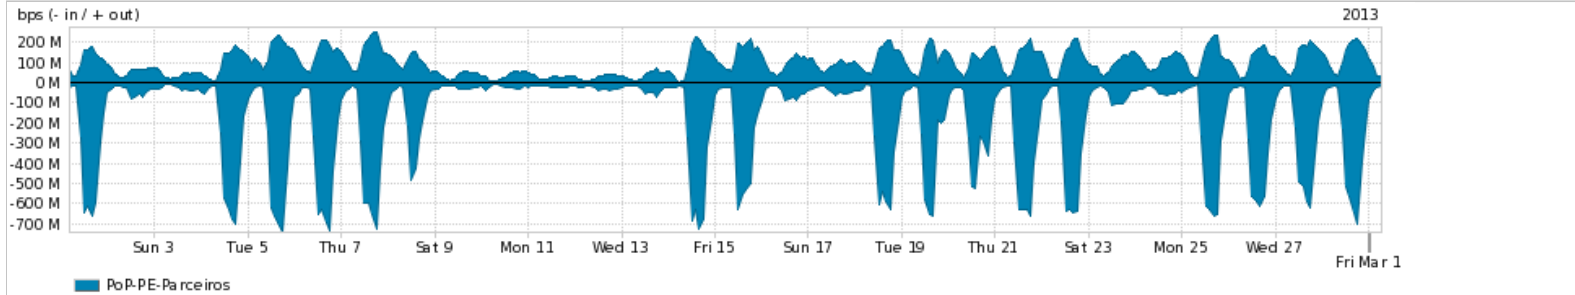

Peakflow SP: Estatísticas de trafego do PoP-PE e clientes Completed Report (20:08, Mar 22)

Os gráficos apresentados neste relatório de trafego estão em formato stack, o que significa que seu valor é uma composição da soma dos componentes listados nas legendas localizadas logo abaixo dos gráficos. Os gráficos estão em "bps x tempo" e possuem dois eixos verticais, Out (positivo) e In (negativo).
 A primeira coluna da tabela define o ponto de referência para entendimento dos valores de In e Out.
 A contabilização do tráfego é sob o ponto de vista do AS da RNP, AS1916.

- Legenda:
- PoP - Ponto de presença da RNP
 - Parceiros - Provedores comerciais que a RNP mantém acordos de troca de tráfego
 - Internet Acadêmica - Acesso às redes acadêmicas internacionais, serviço atualmente provido pela RedClara
 - Internet commodity - Acesso pago à Internet global que é oferecido gratuitamente pela RNP aos seus clientes
 - ASN - Número do sistema autônomo
 - Profile - Objeto gerenciável definido arbitrariamente no Peakflow através de diversos parâmetros (ex: bloco cidr, peer-as, as-path, bgp community, interface, etc)

Utilização do serviço de Internet Commodity pelo PoP-PE

	PROFILE	PROFILE	IN	OUT	TOTAL
<input checked="" type="checkbox"/>	PoP-PE	Internet Commodity	167.70 Mbps	68.30 Mbps	236.00 Mbps

Utilização das trocas de tráfego comerciais no Brasil pelo PoP-PE