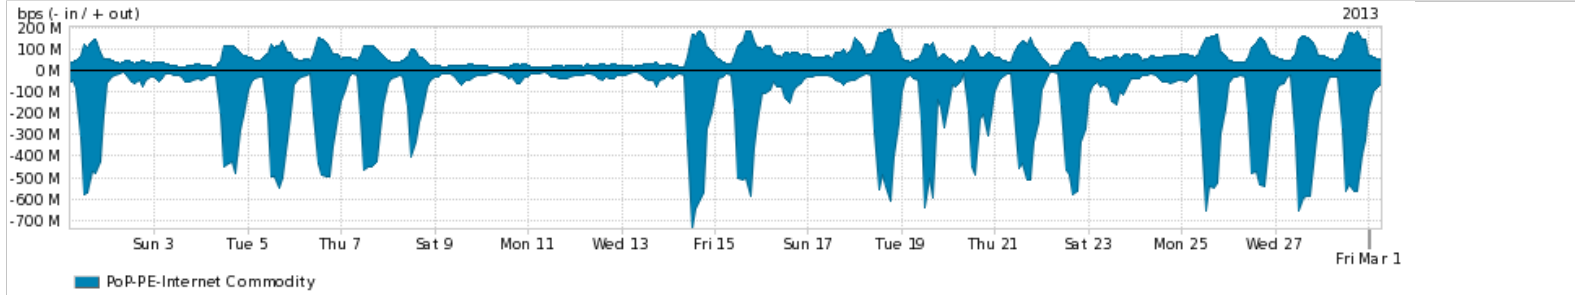

Peakflow SP: Estatísticas de trafego do PoP-PE e clientes Completed Report (20:08, Mar 22)

Os gráficos apresentados neste relatório de trafego estão em formato stack, o que significa que seu valor é uma composição da soma dos componentes listados nas legendas localizadas logo abaixo dos gráficos. Os gráficos estão em "bps x tempo" e possuem dois eixos verticais, Out (positivo) e In (negativo).
 A primeira coluna da tabela define o ponto de referência para entendimento dos valores de In e Out.
 A contabilização do tráfego é sob o ponto de vista do AS da RNP, AS1916.

- Legenda:
- PoP - Ponto de presença da RNP
 - Parceiros - Provedores comerciais que a RNP mantém acordos de troca de tráfego
 - Internet Acadêmica - Acesso às redes acadêmicas internacionais, serviço atualmente provido pela RedClara
 - Internet commodity - Acesso pago à Internet global que é oferecido gratuitamente pela RNP aos seus clientes
 - ASN - Número do sistema autônomo
 - Profile - Objeto gerenciável definido arbitrariamente no Peakflow através de diversos parâmetros (ex: bloco cidr, peer-as, as-path, bgp community, interface, etc)

Utilização do serviço de Internet Commodity pelo PoP-PE

	PROFILE	PROFILE	IN	OUT	TOTAL
<input checked="" type="checkbox"/>	PoP-PE	Internet Commodity	167.70 Mbps	68.30 Mbps	236.00 Mbps

Utilização das trocas de tráfego comerciais no Brasil pelo PoP-PE