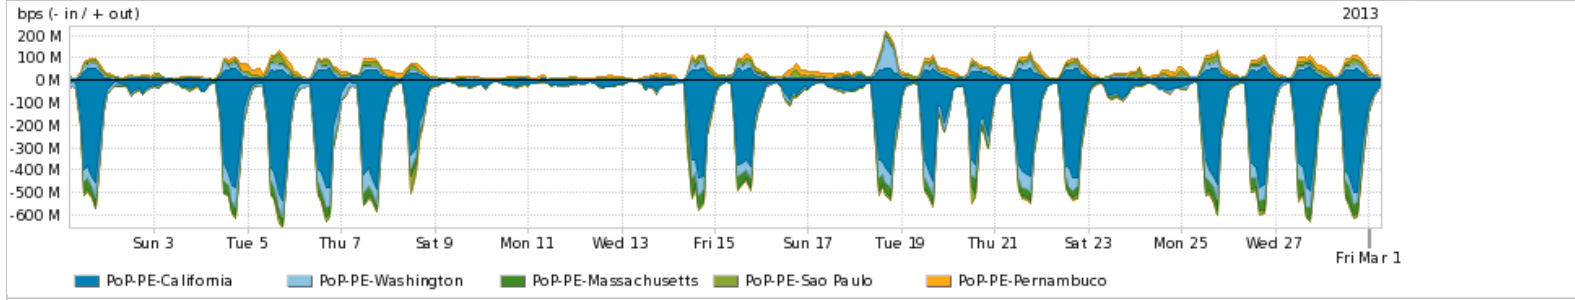

Distribuição do tráfego do PoP-PE por estado, província ou similar

Average | Max | PCT95

PROFILE	REGION	IN	OUT	TOTAL	
☒	PoP-PE	California	121.62 Mbps	15.67 Mbps	137.28 Mbps
☒	PoP-PE	Washington	19.57 Mbps	7.33 Mbps	26.90 Mbps
☒	PoP-PE	Massachusetts	12.90 Mbps	1.13 Mbps	14.03 Mbps
☒	PoP-PE	Sao Paulo	5.14 Mbps	8.75 Mbps	13.89 Mbps
☒	PoP-PE	Pernambuco	995.33 Kbps	9.98 Mbps	10.98 Mbps
☐	PoP-PE	Texas	7.98 Mbps	1.61 Mbps	9.60 Mbps
☐	PoP-PE	Colorado	5.53 Mbps	609.43 Kbps	6.14 Mbps
☐	PoP-PE	Arizona	5.76 Mbps	333.14 Kbps	6.09 Mbps
☐	PoP-PE	Rio de Janeiro	1.26 Mbps	3.57 Mbps	4.84 Mbps
☐	PoP-PE	Florida	3.88 Mbps	890.46 Kbps	4.77 Mbps
☐	PoP-PE	Noord-Holland	4.21 Mbps	435.70 Kbps	4.65 Mbps
☐	PoP-PE	Illinois	2.83 Mbps	679.73 Kbps	3.51 Mbps
☐	PoP-PE	Minas Gerais	663.71 Kbps	2.77 Mbps	3.43 Mbps
☐	PoP-PE	Tennessee	2.79 Mbps	271.55 Kbps	3.06 Mbps
☐	PoP-PE	New Jersey	1.98 Mbps	847.23 Kbps	2.82 Mbps