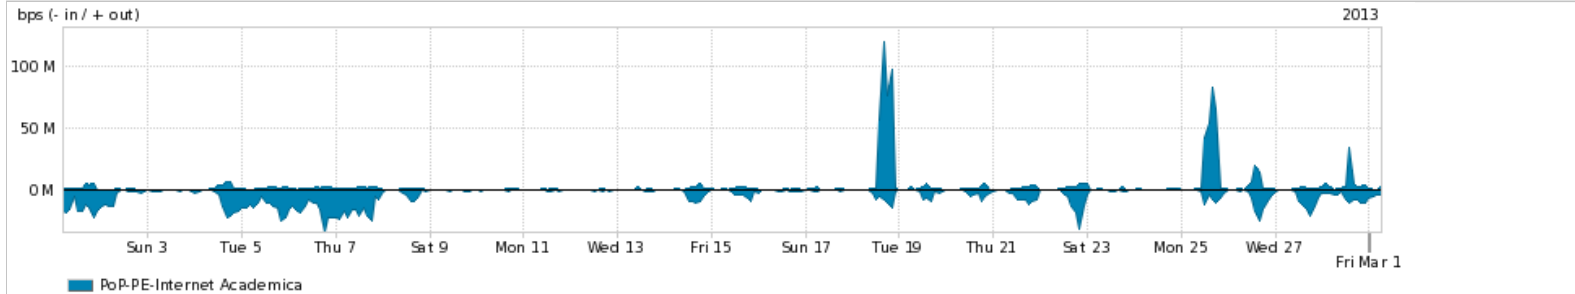

Peakflow SP: Estatísticas de trafego do PoP-PE e clientes Completed Report (20:08, Mar 22)

Os gráficos apresentados neste relatório de trafego estão em formato stack, o que significa que seu valor é uma composição da soma dos componentes listados nas legendas localizadas logo abaixo dos gráficos. Os gráficos estão em "bps x tempo" e possuem dois eixos verticais, Out (positivo) e In (negativo).
 A primeira coluna da tabela define o ponto de referência para entendimento dos valores de In e Out.
 A contabilização do tráfego é sob o ponto de vista do AS da RNP, AS1916.

Utilização do serviço de Internet Commodity pelo PoP-PE

	PROFILE	PROFILE	IN	OUT	TOTAL
<input checked="" type="checkbox"/>	PoP-PE	Internet Commodity	167.70 Mbps	68.30 Mbps	236.00 Mbps

Utilização das trocas de tráfego comerciais no Brasil pelo PoP-PE

	PROFILE	PROFILE	IN	OUT	TOTAL
<input checked="" type="checkbox"/>	PoP-PE	Parceiros	180.49 Mbps	98.08 Mbps	278.58 Mbps

Utilização do serviço de Internet acadêmica internacional pelo PoP-PE

	PROFILE	PROFILE	IN	OUT	TOTAL
<input checked="" type="checkbox"/>	PoP-PE	Internet Academica	5.05 Mbps	2.86 Mbps	7.91 Mbps