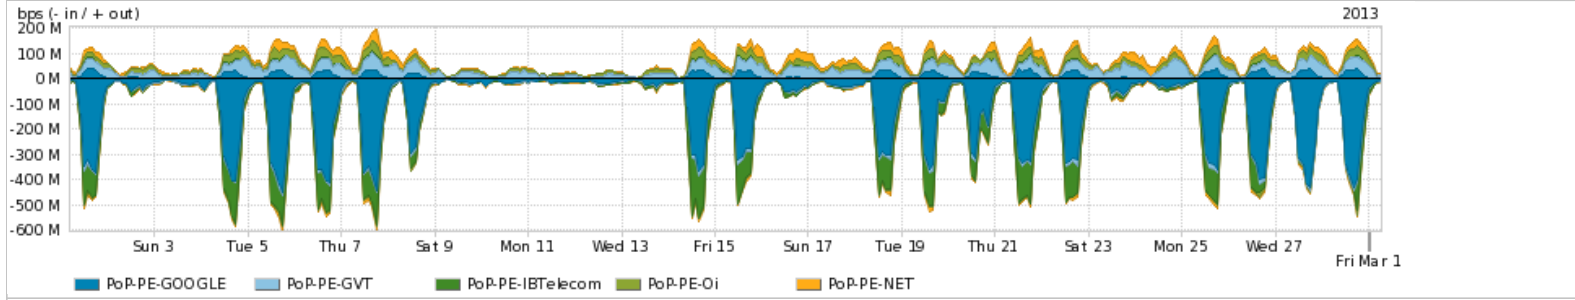

Redes (AS's de origem) mais acessadas pelo PoP-PE

Average | Max | PCT95

PROFILE	AS NAME	ASN	IN	OUT	TOTAL	
☒	PoP-PE	GOOGLE	15169	96.97 Mbps	9.91 Mbps	106.89 Mbps
☒	PoP-PE	GVT	18881	5.56 Mbps	28.26 Mbps	33.82 Mbps
☒	PoP-PE	IBTelecom	28346	30.13 Mbps	1.34 Mbps	31.47 Mbps
☒	PoP-PE	Oi	7738	2.41 Mbps	16.90 Mbps	19.31 Mbps
☒	PoP-PE	NET	28573	4.20 Mbps	14.22 Mbps	18.42 Mbps
☐	PoP-PE	AKAMAI-ASN1	20940	13.60 Mbps	556.91 Kbps	14.16 Mbps
☐	PoP-PE	AMAZON-AES	14618	8.48 Mbps	3.97 Mbps	12.44 Mbps
☐	PoP-PE	YOUTUBE	43515	9.77 Mbps	163.76 Kbps	9.94 Mbps
☐	PoP-PE	Microsoft-MSN-AS	8075	6.64 Mbps	3.17 Mbps	9.81 Mbps
☐	PoP-PE	TV	28604	7.84 Mbps	765.48 Kbps	8.61 Mbps